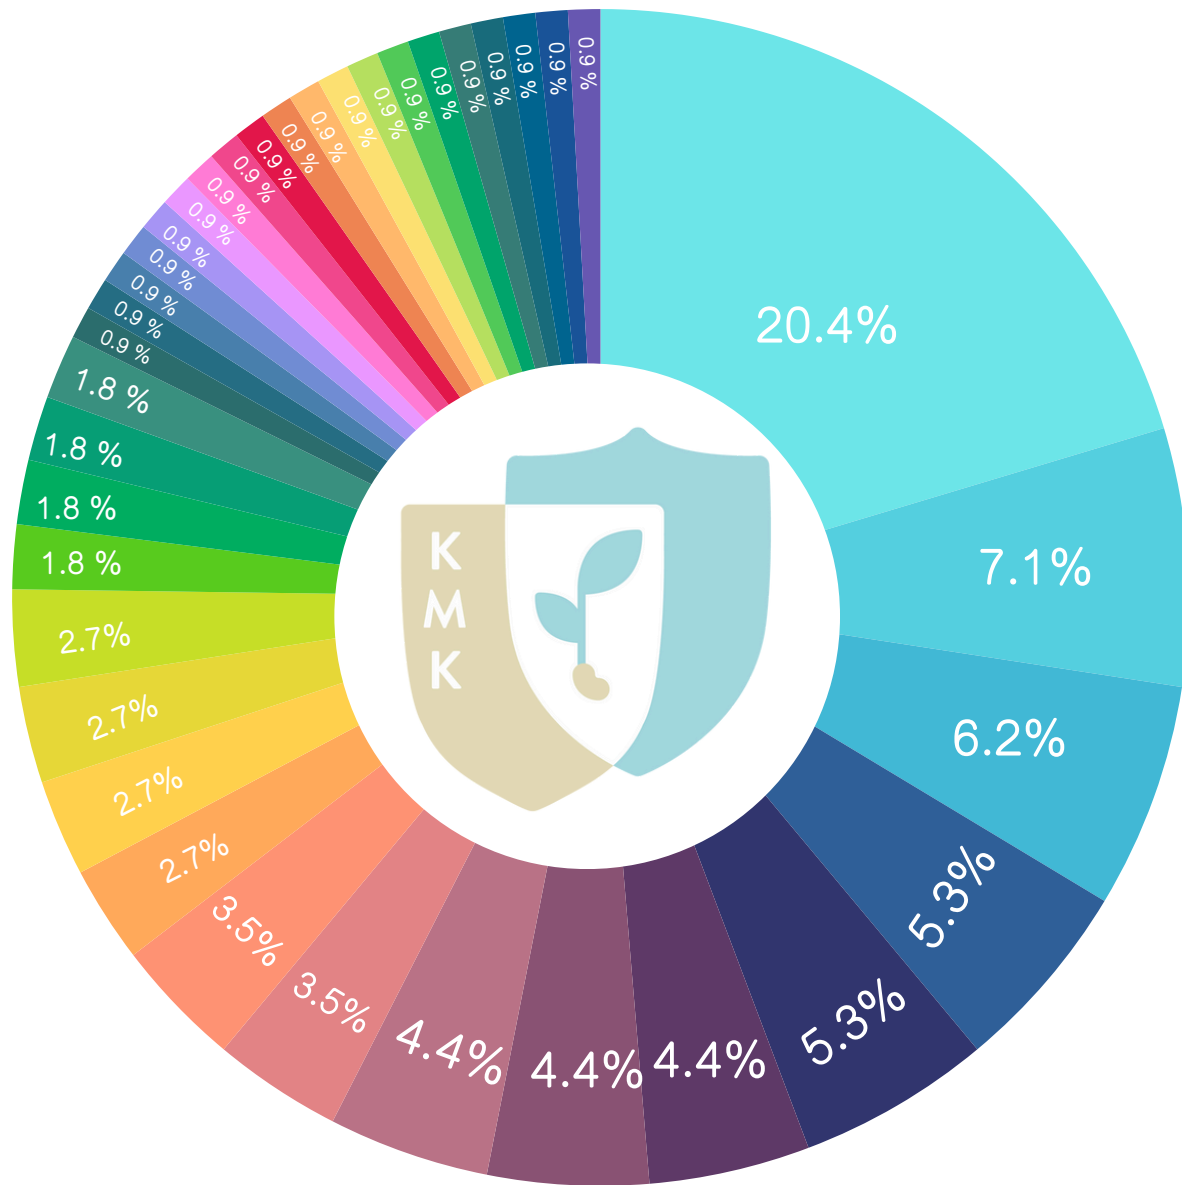

2023-2024年度 小一派位結果 Primary One Allocation Result

- Tuen Mun Government Primary School
- Lok Sin Tong Leung Wong Wai Fong Memorial Sc...
- TWGHs Tang Shiu Kin Primary School
- PLK Horizon East Primary School
- The Yuen Yuen Institute Chan Kwok Chiu Hing Ta...
- S.K.H. Mung Yan Primary School
- PLK Vicwood K.T. Chong No.2 Primary School
- S.R.B.C.E.P.S.A. Ho Sau Ki School
- Taoist Ching Chung Primary School
- The Hong Kong Eng Clansman Association Wu Si...
- PLK Leung Chow Shun Kam Primary School
- CCC Hoh Fuk Tong Primary School
- Toi Shan Association Primary School
- Islamic Primary School
- W F Joseph Lee Primary School
- Kwong Ming Ying Loi School
- CCC Mong Wong Far Yok Memorial Primary Scho...
- Hong Kong Red Swastika Society Tuen Mun Prim...
- PL.K. Camões Tan Siu Lin Primary School
- Evangel College
- Hong Kong Baptist University Affiliated School...
- Kowloon True Light School (Primary Section)
- Kwong Ming School
- CCC Chun Kwong Primary School
- Tung Tak School
- A.D. & F.D. POHL Mrs Cheng Yam On Millennium...
- A.D. & F.D. POHL Mrs Cheng Yam On School
- PLK Women's Welfare Club (Western District) Fu...
- Taoist Ching Chung Primary School (Wu King Est...
- Ma On Shan Ling Liang Primary School
- The Salvation Army Shek Wu School
- Hoi Pa Street Government Primary School
- PLK Fong Wong Kam Chuen Primary School
- CNEC Lui Ming Choi Primary School
- C.C.C. ButSan Primary School
- Lutheran Tsang Shing Siu Leun School
- F.D.B.W.A. Chow Chin Yau School.
- YCH Law Chan Chor Si Primary School